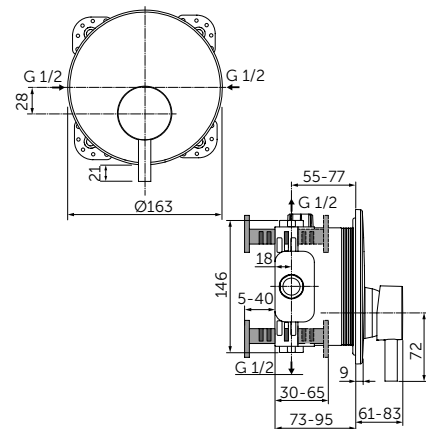

Артикул

A7388XG