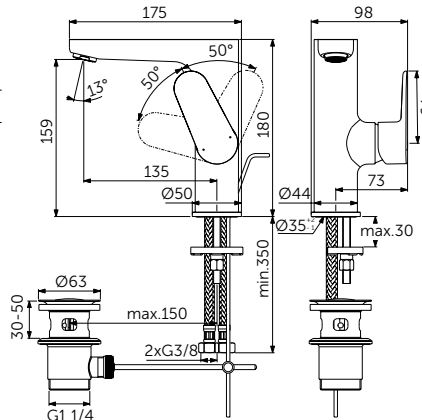

СМЕСИТЕЛЬ ДЛЯ РАКОВИНЫ GRANDE

ОПИСАНИЕ	Артикул
Без донного клапана	BC554XG
С донным клапаном click-clack	BD131XG

- Система монтажа EasyFix®
- Аэратор Slim 5 л/мин
- FirmaFlow® картридж на керамических дисках 28 мм
- Ограничитель температуры
- Гибкая подводка G3/8 PEX
- Зона комфорта: высота 120 мм

СМЕСИТЕЛЬ ДЛЯ РАКОВИНЫ GRANDE

ОПИСАНИЕ	Артикул
С металлическим донным клапаном	BC699XG

- Система монтажа EasyFix®
- Аэратор Slim 5 л/мин
- FirmaFlow® картридж на керамических дисках 28 мм
- Ограничитель температуры
- Гибкая подводка G3/8 PEX
- Зона комфорта: высота 120 мм
- Рекомендован только для раковин с переливом

СМЕСИТЕЛЬ ДЛЯ РАКОВИНЫ GRANDE, РУКОЯТКА СБОКУ

ОПИСАНИЕ	Артикул
Без донного клапана	BC555XG

- Система монтажа EasyFix®
- Аэратор Slim 5 л/мин
- FirmaFlow® картридж на керамических дисках 28 мм
- Ограничитель температуры
- Гибкая подводка G3/8 PEX
- Зона комфорта: высота 159 мм

СМЕСИТЕЛЬ ДЛЯ РАКОВИНЫ GRANDE, РУКОЯТКА СБОКУ

ОПИСАНИЕ	Артикул
С металлическим донным клапаном	BC703XG

- Система монтажа EasyFix®
- Аэратор Slim 5 л/мин
- FirmaFlow® картридж на керамических дисках 28 мм
- Ограничитель температуры
- Гибкая подводка G3/8 PEX
- Зона комфорта: высота 159 мм
- Рекомендован только для раковин с переливом

Простой монтаж
Easy Fix

Экономия воды

Light-Move

ВСТРАИВАЕМЫЙ СМЕСИТЕЛЬ ДЛЯ РАКОВИНЫ (НАСТЕННЫЙ КОМПЛЕКТ)

ОПИСАНИЕ	Артикул
Литой излив 224 мм	BD133XG

- Металлическая накладка
- Металлическая рукоятка с индикаторами горячей / холодной воды
- Аэратор Slim 5 л/мин
- Встраиваемый комплект A1313NU приобретается дополнительно

СМЕСИТЕЛЬ ДЛЯ БИДЕ

ОПИСАНИЕ	Артикул
С металлическим донным клапаном	BC705XG