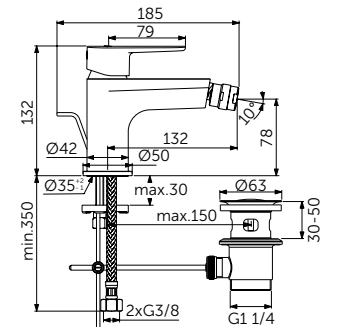

СМЕСИТЕЛЬ ДЛЯ РАКОВИНЫ GRANDE

ОПИСАНИЕ	Артикул
Без донного клапана	BC554XG
С донным клапаном click-clack	BD131XG

- Система монтажа EasyFix®
- Аэратор Slim 5 л/мин
- FirmaFlow® картридж на керамических дисках 28 мм
- Ограничитель температуры
- Гибкая подводка G3/8 PEX
- Зона комфорта: высота 120 мм

СМЕСИТЕЛЬ ДЛЯ РАКОВИНЫ GRANDE

ОПИСАНИЕ	Артикул
С металлическим донным клапаном	BC699XG

- Система монтажа EasyFix®
- Аэратор Slim 5 л/мин
- FirmaFlow® картридж на керамических дисках 28 мм
- Ограничитель температуры
- Гибкая подводка G3/8 PEX
- Зона комфорта: высота 120 мм
- Рекомендован только для раковин с переливом

СМЕСИТЕЛЬ ДЛЯ РАКОВИНЫ GRANDE, РУКОЯТКА СБОКУ

ОПИСАНИЕ	Артикул
Без донного клапана	BC555XG

- Система монтажа EasyFix®
- Аэратор Slim 5 л/мин
- FirmaFlow® картридж на керамических дисках 28 мм
- Ограничитель температуры
- Гибкая подводка G3/8 PEX
- Зона комфорта: высота 159 мм

СМЕСИТЕЛЬ ДЛЯ РАКОВИНЫ GRANDE, РУКОЯТКА СБОКУ

ОПИСАНИЕ	Артикул
С металлическим донным клапаном	BC703XG

- Система монтажа EasyFix®
- Аэратор Slim 5 л/мин
- FirmaFlow® картридж на керамических дисках 28 мм
- Ограничитель температуры
- Гибкая подводка G3/8 PEX
- Зона комфорта: высота 159 мм
- Рекомендован только для раковин с переливом

Простой монтаж
Easy Fix

Экономия воды

Light-Move

ВСТРАИВАЕМЫЙ СМЕСИТЕЛЬ ДЛЯ РАКОВИНЫ (НАСТЕННЫЙ КОМПЛЕКТ)

ОПИСАНИЕ	Артикул
Литой излив 224 мм	BD133XG

- Металлическая накладка
- Металлическая рукоятка с индикаторами горячей / холодной воды
- Аэратор Slim 5 л/мин
- Встраиваемый комплект A1313NU приобретается дополнительно

СМЕСИТЕЛЬ ДЛЯ БИДЕ

ОПИСАНИЕ	Артикул
С металлическим донным клапаном	BC705XG