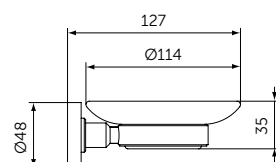

Артикул  
A9132XG

МЫЛЬНИЦА С ДЕРЖАТЕЛЕМ

ОПИСАНИЕ

**Мыльница с держателем**

- Ш:114 В:48 Г:127 мм
- Матовое стекло
- Для настенного монтажа

Артикул  
A9122XG

СТАКАН С ДЕРЖАТЕЛЕМ

ОПИСАНИЕ