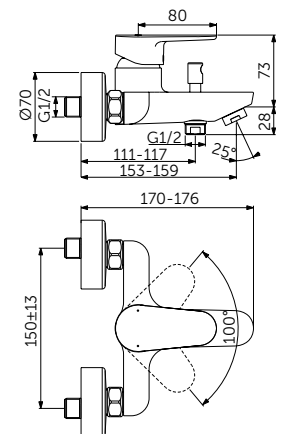

Простой монтаж
Easy Fix

Экономия воды

Light-Move