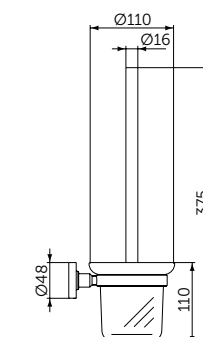

Артикул  
A9124XG

ТУАЛЕТНАЯ ЩЕТКА С ДЕРЖАТЕЛЕМ

ОПИСАНИЕ

**Туалетная щетка с держателем**

- Ш:110 В:375 Г:139 мм
- Матовое стекло
- Черная щетка
- Для настенного монтажа

Артикул  
A9119XG

УГЛОВАЯ ПОЛОЧКА

ОПИСАНИЕ