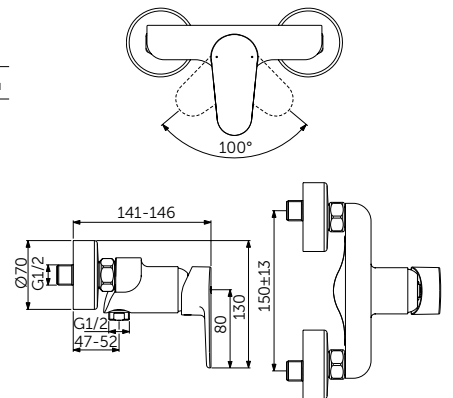

НАСТЕННЫЙ СМЕСИТЕЛЬ ДЛЯ ВАННЫ/ДУША

ОПИСАНИЕ	Артикул
С автоматическим переключением ванна/душ	BC500XG

- FirmaFlow® картридж на керамических дисках 38 мм
- Ограничитель температуры
- Обратный клапан
- Скрытый аэратор
- Монтаж на стандартных эксцентриках