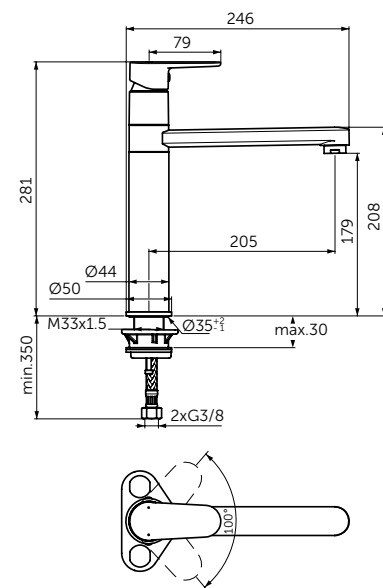

Простой монтаж Easy Fix

Blue Start

Технология Click

Экономия воды

Комфортная Высота

Ограничитель Температуры

КЛАССИЧЕСКИ СОВРЕМЕННЫЕ,  
НАШИ КОЛЛЕКЦИИ В ЧЕРНОМ  
МАТОВОМ ПОКРЫТИИ  
ПРЕДЛАГАЮТ ВАМ ВЫБРАТЬ  
КОНТРАСТ С ОБЩЕПРИНЯТЫМ  
И СОЗДАЮТ УТОНЧЕННЫЙ  
ДИЗАЙН, КОТОРЫМ ВЫ БУДЕТЕ  
НАСЛАЖДАТЬСЯ ДЕНЬ ОТО ДНЯ.  
СТИЛЬНОЕ ПО СВОЕЙ СУТИ,  
ЭТО ИЗЯЩНОЕ ПОКРЫТИЕ  
ПРИВНЕСЕТ ОСОБЫЕ ШТРИХИ  
В ЛЮБОЕ ПОМЕЩЕНИЕ.