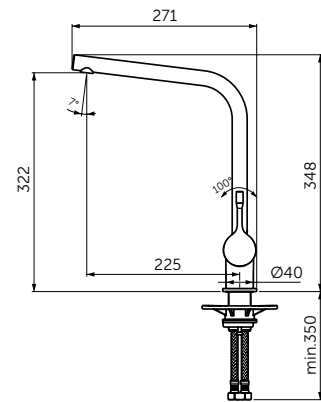

Ceralook Смеситель для кухонной мойки -  
BC174XG

CERALOOK СМЕСИТЕЛЬ ДЛЯ КУХОННОЙ МОЙКИ

ОПИСАНИЕ

Смеситель для кухонной мойки с трубчатым изливом

Артикул

BC174XG

- Латунный корпус, высокий трубчатый излив
- Картридж 38 мм Firmaflow®
- Функция HWTC (ограничение максимальной температуры горячей воды)
- Функция CLICK (ограничение потока воды)
- Технология Blue Start®
- Лучшая зона комфорта
- Металлическая рукоятка, индикаторы горячей / холодной воды на корпусе
- Скрытый аэратор
- Монтаж IS-Fix - крепеж на центральной гайке с уплотнительным кольцом
- Гибкая подводка G3/8"