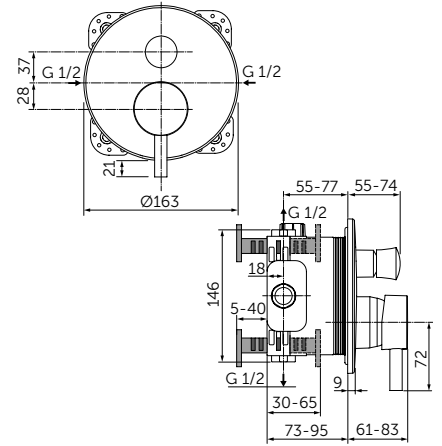

Артикул

A7389XG

ВСТРАИВАЕМЫЙ СМЕСИТЕЛЬ ДЛЯ ДУША, ПОЛНЫЙ КОМПЛЕКТ

ОПИСАНИЕ

Без переключения

- Встраиваемый и настенный комплекты (полный комплект)
- Картридж на керамических дисках 47 мм
- Металлическая рукоятка с индикаторами горячей / холодной воды
- Металлическая накладка