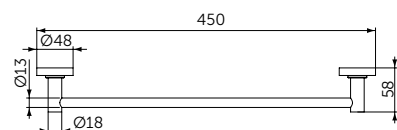

Легкосъемное

Плавное закрытие

ПОЛОТЕНЦЕДЕРЖАТЕЛЬ

ОПИСАНИЕ

**Полотенцедержатель**

- Ш:450 В:48 Г:59 мм
- Для настенного монтажа

Артикул  
A9117XG

КРЮЧОК