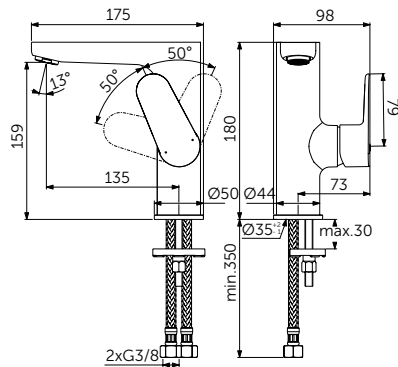

СМЕСИТЕЛЬ ДЛЯ РАКОВИНЫ GRANDE

ОПИСАНИЕ	Артикул
Без донного клапана	BC554XG
С донным клапаном click-clack	BD131XG

- Система монтажа EasyFix®
- Аэратор Slim 5 л/мин
- FirmaFlow® картридж на керамических дисках 28 мм
- Ограничитель температуры
- Гибкая подводка G3/8 PEX
- Зона комфорта: высота 120 мм

СМЕСИТЕЛЬ ДЛЯ РАКОВИНЫ GRANDE

ОПИСАНИЕ	Артикул
С металлическим донным клапаном	BC699XG

- Система монтажа EasyFix®
- Аэратор Slim 5 л/мин
- FirmaFlow® картридж на керамических дисках 28 мм
- Ограничитель температуры
- Гибкая подводка G3/8 PEX
- Зона комфорта: высота 120 мм
- Рекомендован только для раковин с переливом

СМЕСИТЕЛЬ ДЛЯ РАКОВИНЫ GRANDE, РУКОЯТКА СБОКУ

ОПИСАНИЕ	Артикул
Без донного клапана	BC555XG

- Система монтажа EasyFix®
- Аэратор Slim 5 л/мин
- FirmaFlow® картридж на керамических дисках 28 мм
- Ограничитель температуры
- Гибкая подводка G3/8 PEX
- Зона комфорта: высота 159 мм

СМЕСИТЕЛЬ ДЛЯ РАКОВИНЫ GRANDE, РУКОЯТКА СБОКУ

ОПИСАНИЕ	Артикул
С металлическим донным клапаном	BC703XG

- Система монтажа EasyFix®
- Аэратор Slim 5 л/мин
- FirmaFlow® картридж на керамических дисках 28 мм
- Ограничитель температуры
- Гибкая подводка G3/8 PEX
- Зона комфорта: высота 159 мм
- Рекомендован только для раковин с переливом

Простой монтаж
Easy Fix

Экономия воды

Light-Move

ВСТРАИВАЕМЫЙ СМЕСИТЕЛЬ ДЛЯ РАКОВИНЫ (НАСТЕННЫЙ КОМПЛЕКТ)

ОПИСАНИЕ	Артикул
Литой излив 224 мм	BD133XG

- Металлическая накладка
- Металлическая рукоятка с индикаторами горячей / холодной воды
- Аэратор Slim 5 л/мин
- Встраиваемый комплект A1313NU приобретается дополнительно

СМЕСИТЕЛЬ ДЛЯ БИДЕ

ОПИСАНИЕ	Артикул
С металлическим донным клапаном	BC705XG