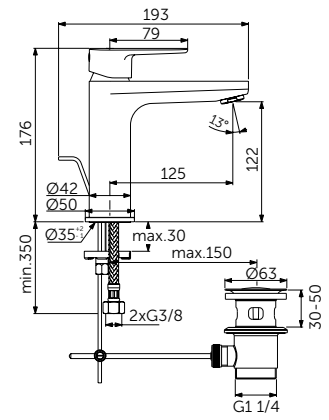

СМЕСИТЕЛЬ ДЛЯ РАКОВИНЫ GRANDE

ОПИСАНИЕ	Артикул
Без донного клапана	BC554XG
С донным клапаном click-clack	BD131XG

- Система монтажа EasyFix®
- Аэратор Slim 5 л/мин
- FirmaFlow® картридж на керамических дисках 28 мм
- Ограничитель температуры
- Гибкая подводка G3/8 PEX
- Зона комфорта: высота 120 мм

СМЕСИТЕЛЬ ДЛЯ РАКОВИНЫ GRANDE

ОПИСАНИЕ	Артикул
С металлическим донным клапаном	BC699XG

- Система монтажа EasyFix®
- Аэратор Slim 5 л/мин
- FirmaFlow® картридж на керамических дисках 28 мм
- Ограничитель температуры
- Гибкая подводка G3/8 PEX
- Зона комфорта: высота 120 мм
- Рекомендован только для раковин с переливом

СМЕСИТЕЛЬ ДЛЯ РАКОВИНЫ GRANDE, РУКОЯТКА СБОКУ

ОПИСАНИЕ	Артикул
Без донного клапана	BC555XG

- Система монтажа EasyFix®
- Аэратор Slim 5 л/мин
- FirmaFlow® картридж на керамических дисках 28 мм
- Ограничитель температуры
- Гибкая подводка G3/8 PEX
- Зона комфорта: высота 159 мм

СМЕСИТЕЛЬ ДЛЯ РАКОВИНЫ GRANDE, РУКОЯТКА СБОКУ

ОПИСАНИЕ	Артикул
С металлическим донным клапаном	BC703XG

- Система монтажа EasyFix®
- Аэратор Slim 5 л/мин
- FirmaFlow® картридж на керамических дисках 28 мм
- Ограничитель температуры
- Гибкая подводка G3/8 PEX
- Зона комфорта: высота 159 мм
- Рекомендован только для раковин с переливом

Простой монтаж
Easy Fix

Экономия воды

Light-Move

ВСТРАИВАЕМЫЙ СМЕСИТЕЛЬ ДЛЯ РАКОВИНЫ (НАСТЕННЫЙ КОМПЛЕКТ)

ОПИСАНИЕ	Артикул
Литой излив 224 мм	BD133XG

- Металлическая накладка
- Металлическая рукоятка с индикаторами горячей / холодной воды
- Аэратор Slim 5 л/мин
- Встраиваемый комплект A1313NU приобретается дополнительно

СМЕСИТЕЛЬ ДЛЯ БИДЕ

ОПИСАНИЕ	Артикул
С металлическим донным клапаном	BC705XG