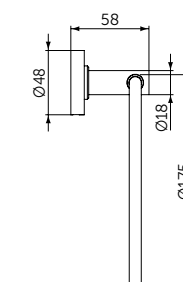

**Угловая полочка**

- Ш:211 В:44 Г:127 мм
- Для настенного монтажа

Артикул  
A9105XG

ПОЛОТЕНЦЕДЕРЖАТЕЛЬ-КОЛЬЦО

ОПИСАНИЕ

**Полотенцедержатель-кольцо**

- Ш:159 В:159 Г:58 мм
- Для настенного монтажа

Артикул  
A9130XG