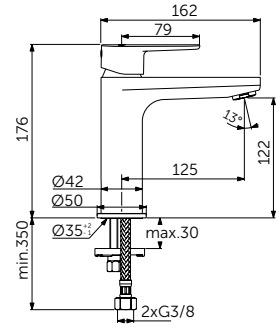

СМЕСИТЕЛЬ ДЛЯ РАКОВИНЫ GRANDE

ОПИСАНИЕ	Артикул
Без донного клапана	BC554XG
С донным клапаном click-clack	BD131XG

- Система монтажа EasyFix®
- Аэратор Slim 5 л/мин
- FirmaFlow® картридж на керамических дисках 28 мм
- Ограничитель температуры
- Гибкая подводка G3/8 PEX
- Зона комфорта: высота 120 мм

СМЕСИТЕЛЬ ДЛЯ РАКОВИНЫ GRANDE

ОПИСАНИЕ	Артикул
С металлическим донным клапаном	BC699XG

- Система монтажа EasyFix®
- Аэратор Slim 5 л/мин
- FirmaFlow® картридж на керамических дисках 28 мм
- Ограничитель температуры
- Гибкая подводка G3/8 PEX
- Зона комфорта: высота 120 мм
- Рекомендован только для раковин с переливом

СМЕСИТЕЛЬ ДЛЯ РАКОВИНЫ GRANDE, РУКОЯТКА СБОКУ

ОПИСАНИЕ	Артикул
Без донного клапана	BC555XG

- Система монтажа EasyFix®
- Аэратор Slim 5 л/мин
- FirmaFlow® картридж на керамических дисках 28 мм
- Ограничитель температуры
- Гибкая подводка G3/8 PEX
- Зона комфорта: высота 159 мм

СМЕСИТЕЛЬ ДЛЯ РАКОВИНЫ GRANDE, РУКОЯТКА СБОКУ

ОПИСАНИЕ	Артикул
С металлическим донным клапаном	BC703XG

- Система монтажа EasyFix®
- Аэратор Slim 5 л/мин
- FirmaFlow® картридж на керамических дисках 28 мм
- Ограничитель температуры
- Гибкая подводка G3/8 PEX
- Зона комфорта: высота 159 мм
- Рекомендован только для раковин с переливом

Простой монтаж
Easy Fix

Экономия воды

Light-Move

ВСТРАИВАЕМЫЙ СМЕСИТЕЛЬ ДЛЯ РАКОВИНЫ (НАСТЕННЫЙ КОМПЛЕКТ)

ОПИСАНИЕ	Артикул
Литой излив 224 мм	BD133XG

- Металлическая накладка
- Металлическая рукоятка с индикаторами горячей / холодной воды
- Аэратор Slim 5 л/мин
- Встраиваемый комплект A1313NU приобретается дополнительно

СМЕСИТЕЛЬ ДЛЯ БИДЕ

ОПИСАНИЕ	Артикул
С металлическим донным клапаном	BC705XG