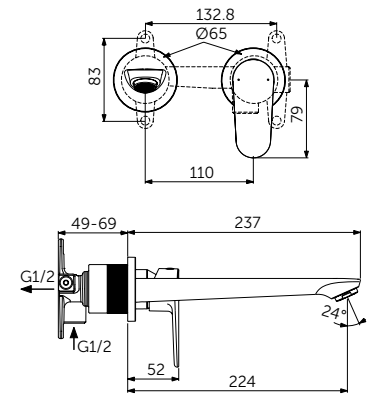

СМЕСИТЕЛЬ ДЛЯ РАКОВИНЫ GRANDE

ОПИСАНИЕ	Артикул
Без донного клапана	BC554XG
С донным клапаном click-clack	BD131XG

- Система монтажа EasyFix®
- Аэратор Slim 5 л/мин
- FirmaFlow® картридж на керамических дисках 28 мм
- Ограничитель температуры
- Гибкая подводка G3/8 PEX
- Зона комфорта: высота 120 мм

СМЕСИТЕЛЬ ДЛЯ РАКОВИНЫ GRANDE

ОПИСАНИЕ	Артикул
С металлическим донным клапаном	BC699XG

- Система монтажа EasyFix®
- Аэратор Slim 5 л/мин
- FirmaFlow® картридж на керамических дисках 28 мм
- Ограничитель температуры
- Гибкая подводка G3/8 PEX
- Зона комфорта: высота 120 мм
- Рекомендован только для раковин с переливом

СМЕСИТЕЛЬ ДЛЯ РАКОВИНЫ GRANDE, РУКОЯТКА СБОКУ

ОПИСАНИЕ	Артикул
Без донного клапана	BC555XG

- Система монтажа EasyFix®
- Аэратор Slim 5 л/мин
- FirmaFlow® картридж на керамических дисках 28 мм
- Ограничитель температуры
- Гибкая подводка G3/8 PEX
- Зона комфорта: высота 159 мм

СМЕСИТЕЛЬ ДЛЯ РАКОВИНЫ GRANDE, РУКОЯТКА СБОКУ

ОПИСАНИЕ	Артикул
С металлическим донным клапаном	BC703XG

- Система монтажа EasyFix®
- Аэратор Slim 5 л/мин
- FirmaFlow® картридж на керамических дисках 28 мм
- Ограничитель температуры
- Гибкая подводка G3/8 PEX
- Зона комфорта: высота 159 мм
- Рекомендован только для раковин с переливом

Простой монтаж
Easy Fix

Экономия воды

Light-Move

ВСТРАИВАЕМЫЙ СМЕСИТЕЛЬ ДЛЯ РАКОВИНЫ (НАСТЕННЫЙ КОМПЛЕКТ)

ОПИСАНИЕ	Артикул
Литой излив 224 мм	BD133XG

- Металлическая накладка
- Металлическая рукоятка с индикаторами горячей / холодной воды
- Аэратор Slim 5 л/мин
- Встраиваемый комплект A1313NU приобретается дополнительно

СМЕСИТЕЛЬ ДЛЯ БИДЕ

ОПИСАНИЕ	Артикул
С металлическим донным клапаном	BC705XG