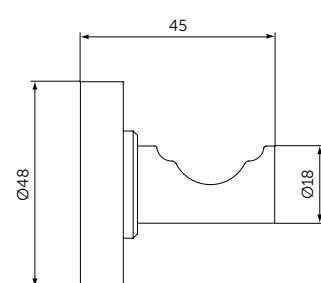

ОПИСАНИЕ

**Крючок для полотенца**

- Ш:48 В:48 Г:45 мм
- Для настенного монтажа

Артикул  
A9115XG

ДЕРЖАТЕЛЬ ДЛЯ ТУАЛЕТНОЙ БУМАГИ

ОПИСАНИЕ

**Держатель для туалетной бумаги**

- Ш:48 В:147 Г:59 мм
- Для настенного монтажа